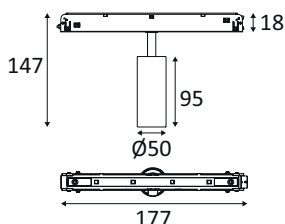

TR46105

YOKO 3 15W 1950Lm 40°

Projecteur pour éclairage d'accentuation pour DECO TRACK 48.
Cylindre lisse.
2700K, 3000K ou 4000K au choix via un interrupteur sur l'adaptateur.
Dimmable avec un convertisseur DALI-PUSH (CD184, CD185).

WEB

GÉNÉRAL

Classe ETIM	EC001744
Garantie	5 ans
Durée de vie	L80B50 - 50.000h
Matière corps	Aluminium
Couleur	Noir mat
Diamètre	50 mm
Hauteur	146 mm
Poids net	0,281 kg

PHYSIQUE

Technologie	LED intégrée
Source(s) incluse(s)	Oui
Angle d'inclinaison	90°
Angle de rotation	350°
IP (indice de protection)	IP20
IK (résistance mécanique)	IK02
Anti-vandalisme	Non
Test au fil incandescent	850°
Détecteur de mouvement	Non